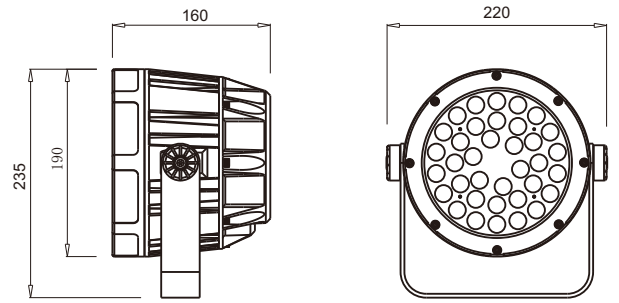

LED投光灯系列

LED Sport Light Series

YH-T271303

- DMX 512
- IP66
- PWM
- RoHS
- DALI
- CE
- 1-10V
- Triac

结构解析

- 灯体 ADC12高强度压铸铝灯体, 表面喷涂户外专用砂纹耐候进口粉体
- 透镜 PMMA光学透镜, 透光率高达90%
- 透光材质 超白4mm钢化玻璃
- 密封结构 结构防水或者无硫化胶体灌封防水
- 光源引擎 原装品牌进口光源, 可选欧司朗、科锐、飞利浦、首尔等
- 环境温度 -20°C~45°C
- 支架 高强度专用铝
- 电力线 耐腐蚀橡胶线2X1mm²、3X1mm²、2X1+3X0.5mm²
- 工作方式 开关常亮、DMX512、Triac、PWM、1-10V

物理尺寸图

配光曲线图

光效展示图

型号	产品类别	工作电压	产品功率	色温	发光角度	光源数量	控制方式	灯体材质	灯罩材质	防护等级
YH-T271303	投光灯	DC24V AC220V	48W 60W	3000K 4000K RGB RGBW	10° 15° 30° 60°	36	开关常亮 外控DMX512	ADC12 压铸铝	超白 钢化 玻璃	IP66