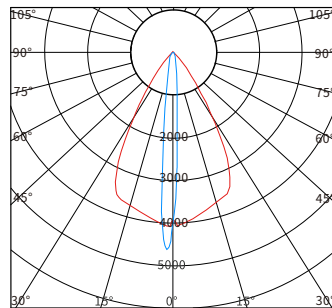

物理尺寸图

配光曲线图

CO/180 C90/270

CO/180 C90/270

CO/180 C90/270

光效展示图

型号	产品类别	工作电压	产品功率	色温	发光角度	光源数量	控制方式	灯体材质	灯罩材质	防护等级
YH-T601104	投光灯	DC24V AC220V	72W 86W	3000K 4000K RGB RGBW	3° 10° 15° 30° 60°	21	开关常亮 外控DMX512	ADC12 压铸铝	超白 钢化 玻璃	IP66