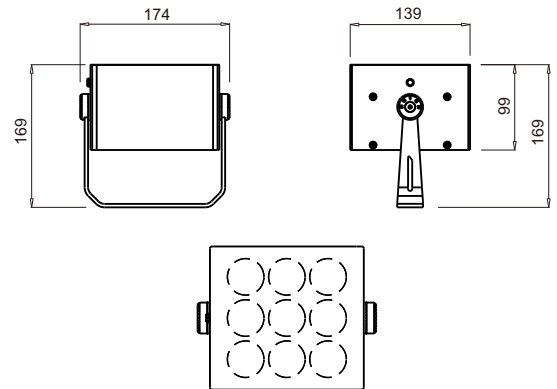

物理尺寸图

配光曲线图

光效展示图

型号	产品类别	工作电压	产品功率	色温	发光角度	光源数量	控制方式	灯体材质	灯罩材质	防护等级
YH-T601101	投光灯	DC24V AC220V	18W 24W	3000K 4000K RGB RGBW	3° 10° 15° 30° 60°	9	开关常亮 外控DMX512	ADC12 压铸铝	超白 钢化 玻璃	IP66

LED投光灯系列

LED Sport Light Series