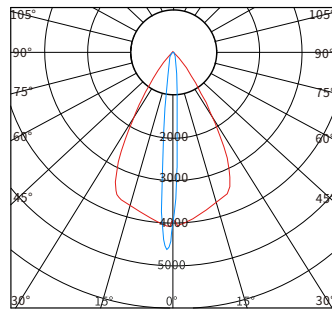

物理尺寸图

配光曲线图

— CO/180 — C90/270

— CO/180 — C90/270

— CO/180 — C90/270

光效展示图

型号	产品类别	工作电压	产品功率	色温	发光角度	光源数量	控制方式	灯体材质	灯罩材质	防护等级
YH-T271302	投光灯	DC24V AC220V	36W	3000K 4000K RGB RGBW	10° 15° 30° 60°	24	开关常亮 外控DMX512	ADC12 压铸铝	超白 钢化 玻璃	IP66