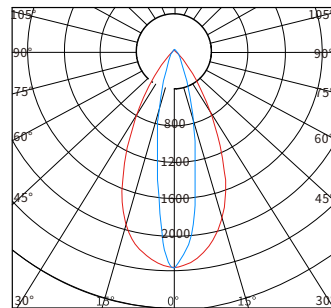

物理尺寸图

配光曲线图

CO/180 C90/270

CO/180 C90/270

CO/180 C90/270

光效展示图

型号	产品类别	工作电压	产品功率	色温	发光角度	光源数量	控制方式	灯体材质	灯罩材质	防护等级
YH-T271102	投光灯	DC24V AC220V	8W	3000K 4000K RGB RGBW	3°	4	开关常亮 外控DMX512	ADC12 压铸铝	超白 钢化 玻璃	IP66
			12W		10°					
			14W		15°					
					30°					
					60°					