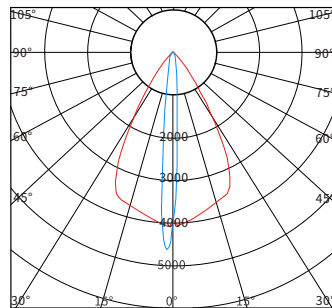

物理尺寸图

配光曲线图

光效展示图

型号	产品类别	工作电压	产品功率	色温	发光角度	光源数量	控制方式	灯体材质	灯罩材质	防护等级
YH-T271101	投光灯	DC24V AC220V	3W	3000K 4000K RGB RGBW	3°	1	开关常亮 外控DMX512	ADC12 压铸铝	超白 钢化 玻璃	IP66
			6W		10°	4				
			8W		15°					
					30°					
					60°					