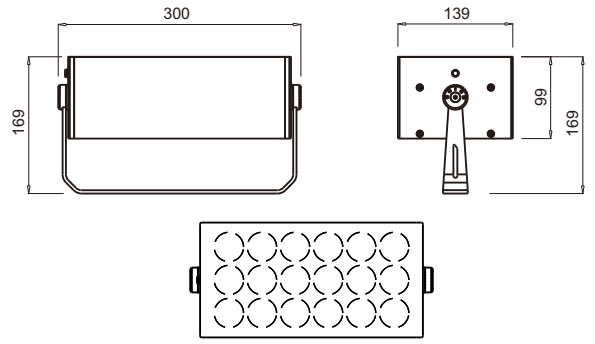

物理尺寸图

配光曲线图

光效展示图

型号	产品类别	工作电压	产品功率	色温	发光角度	光源数量	控制方式	灯体材质	灯罩材质	防护等级
YH-T601103	投光灯	DC24V AC220V	48W 56W	3000K 4000K RGB RGBW	3° 10° 15° 30° 60°	18	开关常亮 外控DMX512	ADC12 压铸铝	超白 钢化 玻璃	IP66

LED投光灯系列

LED Sport Light Series