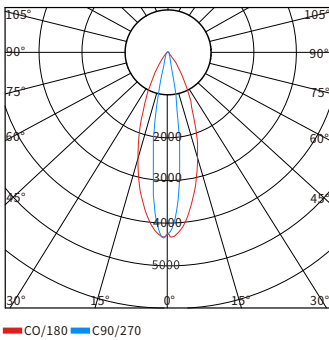

物理尺寸图

配光曲线图

光效展示图

型号	产品类别	工作电压	产品功率	色温	发光角度	光源数量	控制方式	灯体材质	灯罩材质	防护等级
YH-T601103	投光灯	DC24V AC220V	48W 56W	3000K 4000K RGB RGBW	3° 10° 15° 30° 60°	18	开关常亮 外控DMX512	ADC12 压铸铝	超白 钢化 玻璃	IP66

LED投光灯系列

LED Sport Light Series