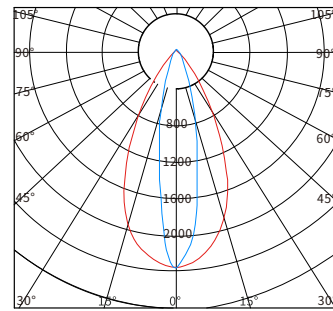

物理尺寸图

配光曲线图

— CO/180 — C90/270

— CO/180 — C90/270

— CO/180 — C90/270

光效展示图

型号	产品类别	工作电压	产品功率	色温	发光角度	光源数量	控制方式	灯体材质	灯罩材质	防护等级
YH-T271302	投光灯	DC24V AC220V	36W	3000K 4000K RGB RGBW	10° 15° 30° 60°	24	开关常亮 外控DMX512	ADC12 压铸铝	超白 钢化 玻璃	IP66