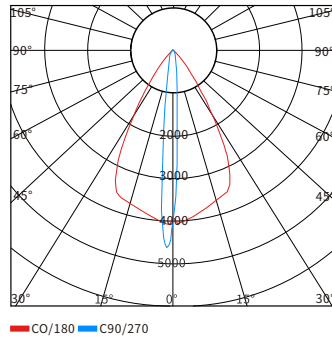

物理尺寸图

配光曲线图

光效展示图

型号	产品类别	工作电压	产品功率	色温	发光角度	光源数量	控制方式	灯体材质	灯罩材质	防护等级
YH-T601111	投光灯	DC24V AC220V	24W 36W	3000K 4000K RGB RGBW	3° 10° 15° 30° 60°	12	开关常亮 外控DMX512	ADC12 压铸铝	超白 钢化 玻璃	IP66

LED投光灯系列

LED Sport Light Series