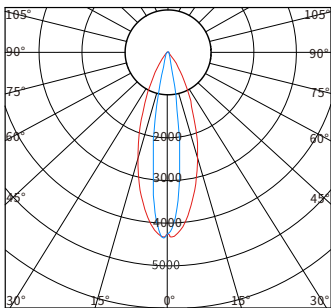

物理尺寸图

配光曲线图

光效展示图

型号	产品类别	工作电压	产品功率	色温	发光角度	光源数量	控制方式	灯体材质	灯罩材质	防护等级
YH-T271101	投光灯	DC24V AC220V	3W	3000K 4000K RGB RGBW	3°	1	开关常亮 外控DMX512	ADC12 压铸铝	超白 钢化 玻璃	IP66
			6W		10°	4				
			8W		15°					
					30°					
					60°					