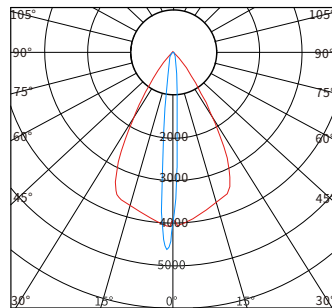

物理尺寸图

配光曲线图

— CO/180 — C90/270

— CO/180 — C90/270

— CO/180 — C90/270

光效展示图

型号	产品类别	工作电压	产品功率	色温	发光角度	光源数量	控制方式	灯体材质	灯罩材质	防护等级
YH-T271301	投光灯	DC24V AC220V	24W	3000K 4000K RGB RGBW	10° 15° 30° 60°	18	开关常亮 外控DMX512	ADC12 压铸铝	超白 钢化 玻璃	IP66