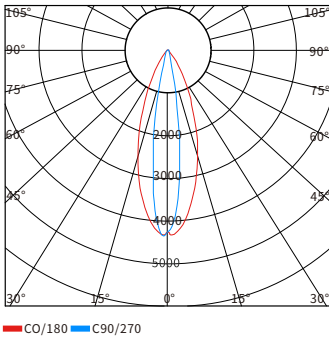

物理尺寸图

配光曲线图

光效展示图

型号	产品类别	工作电压	产品功率	色温	发光角度	光源数量	控制方式	灯体材质	灯罩材质	防护等级
YH-T601111	投光灯	DC24V AC220V	24W 36W	3000K 4000K RGB RGBW	3° 10° 15° 30° 60°	12	开关常亮 外控DMX512	ADC12 压铸铝	超白 钢化 玻璃	IP66

LED投光灯系列

LED Sport Light Series