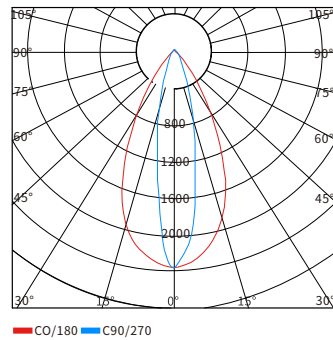

物理尺寸图

配光曲线图

光效展示图

型号	产品类别	工作电压	产品功率	色温	发光角度	光源数量	控制方式	灯体材质	灯罩材质	防护等级
YH-T601103	投光灯	DC24V AC220V	48W 56W	3000K 4000K RGB RGBW	3° 10° 15° 30° 60°	18	开关常亮 外控DMX512	ADC12 压铸铝	超白 钢化 玻璃	IP66

LED投光灯系列

LED Sport Light Series