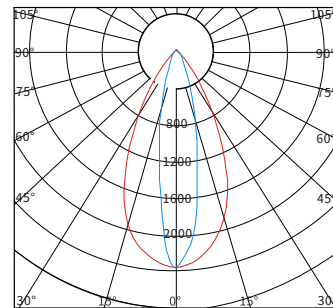

物理尺寸图

配光曲线图

光效展示图

型号	产品类别	工作电压	产品功率	色温	发光角度	光源数量	控制方式	灯体材质	灯罩材质	防护等级
YH-T271101	投光灯	DC24V AC220V	3W	3000K 4000K RGB RGBW	3°	1	开关常亮 外控DMX512	ADC12 压铸铝	超白 钢化 玻璃	IP66
			6W		10°	4				
			8W		15°					
					30°					
					60°					