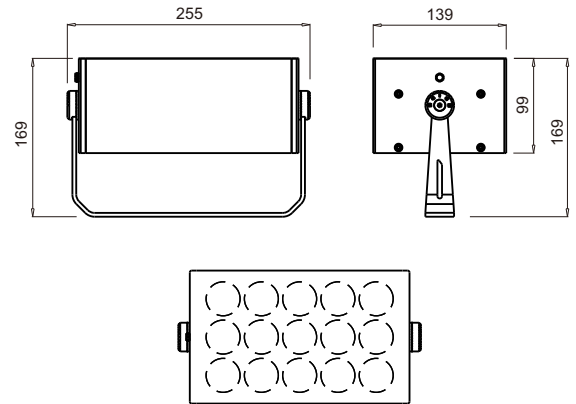

LED投光灯系列

LED Sport Light Series

YH-T601102

DMX
512

IP66

PWM

RoHS

DALI

CE

1-10V

Triac

结构解析

灯体	ADC12高强度压铸铝灯体, 表面喷涂户外专用砂纹耐候进口粉体
透镜	PMMA光学透镜, 透光率高达90%
透光材质	超白4mm钢化玻璃
密封结构	结构防水或者无硫化胶体灌封防水
光源引擎	原装品牌进口光源, 可选欧司朗、科锐、飞利浦、首尔等
环境温度	-20°C~45°C
支架	高强度专用铝
电力线	耐腐蚀橡胶线2X1mm²、3X1mm²、2X1+3X0.5mm²
工作方式	开关常亮、DMX512、Triac、PWM、1-10V

物理尺寸图

配光曲线图

— CO/180 — C90/270

— CO/180 — C90/270

— CO/180 — C90/270

光效展示图

型号	产品类别	工作电压	产品功率	色温	发光角度	光源数量	控制方式	灯体材质	灯罩材质	防护等级
YH-T601102	投光灯	DC24V AC220V	36W 48W	3000K 4000K RGB RGBW	3° 10° 15° 30° 60°	15	开关常亮 外控DMX512	ADC12 压铸铝	超白 钢化 玻璃	IP66