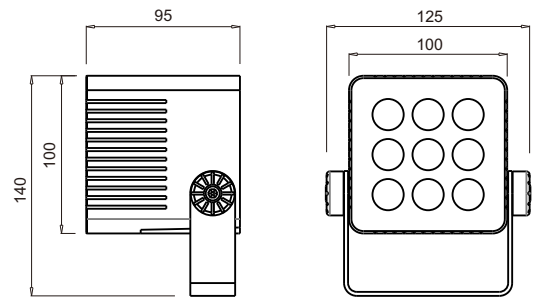

物理尺寸图

配光曲线图

CO/180 C90/270

CO/180 C90/270

CO/180 C90/270

光效展示图

型号	产品类别	工作电压	产品功率	色温	发光角度	光源数量	控制方式	灯体材质	灯罩材质	防护等级
YH-T271102	投光灯	DC24V AC220V	8W	3000K 4000K RGB RGBW	3°	4	开关常亮 外控DMX512	ADC12 压铸铝	超白 钢化 玻璃	IP66
			12W		10°					
			14W		15°					
					30°					
					60°					