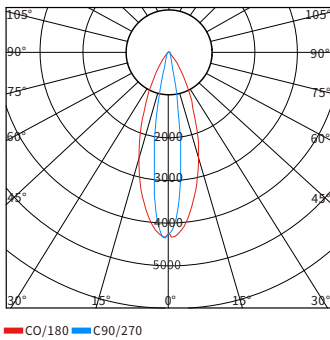

物理尺寸图

配光曲线图

光效展示图

型号	产品类别	工作电压	产品功率	色温	发光角度	光源数量	控制方式	灯体材质	灯罩材质	防护等级
YH-T601101	投光灯	DC24V AC220V	18W 24W	3000K 4000K RGB RGBW	3° 10° 15° 30° 60°	9	开关常亮 外控DMX512	ADC12 压铸铝	超白 钢化 玻璃	IP66

LED投光灯系列

LED Sport Light Series