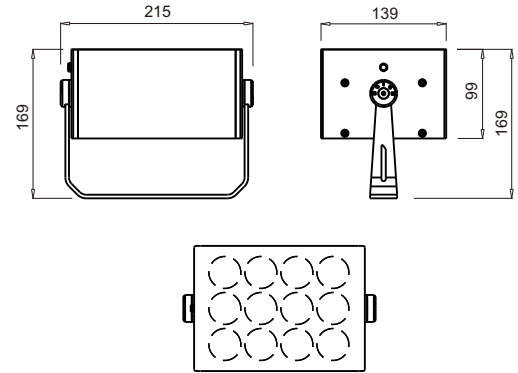

LED投光灯系列

LED Sport Light Series

YH-T601111

DMX
512

IP66

PWM

RoHS

DALI

CE

1-10V

Triac

结构解析

灯体	ADC12高强度压铸铝灯体, 表面喷涂户外专用砂纹耐候进口粉体
透镜	PMMA光学透镜, 透光率高达90%
透光材质	超白4mm钢化玻璃
密封结构	结构防水或者无硫化胶体灌封防水
光源引擎	原装品牌进口光源, 可选欧司朗、科锐、飞利浦、首尔等
环境温度	-20°C~45°C
支架	高强度专用铝
电力线	耐腐蚀橡胶线2X1mm²、3X1mm²、2X1+3X0.5mm²
工作方式	开关常亮、DMX512、Triac、PWM、1-10V

物理尺寸图

配光曲线图

光效展示图

型号	产品类别	工作电压	产品功率	色温	发光角度	光源数量	控制方式	灯体材质	灯罩材质	防护等级
YH-T601111	投光灯	DC24V AC220V	24W 36W	3000K 4000K RGB RGBW	3° 10° 15° 30° 60°	12	开关常亮 外控DMX512	ADC12 压铸铝	超白 钢化 玻璃	IP66