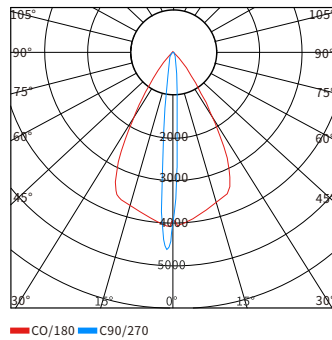

物理尺寸图

配光曲线图

光效展示图

型号	产品类别	工作电压	产品功率	色温	发光角度	光源数量	控制方式	灯体材质	灯罩材质	防护等级
YH-T601103	投光灯	DC24V AC220V	48W 56W	3000K 4000K RGB RGBW	3° 10° 15° 30° 60°	18	开关常亮 外控DMX512	ADC12 压铸铝	超白 钢化 玻璃	IP66

LED投光灯系列

LED Sport Light Series