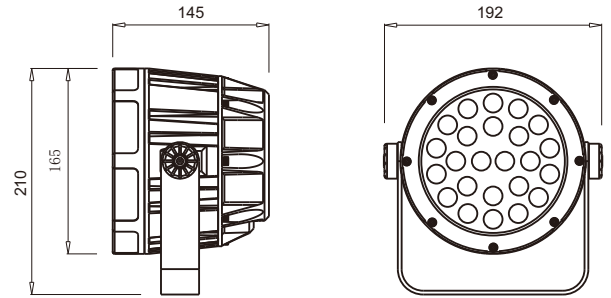

LED投光灯系列

LED Sport Light Series

YH-T271302

DMX
512

IP66

PWM

RoHS

DALI

1-10V

Triac

结构解析

灯体	ADC12高强度压铸铝灯体, 表面喷涂户外专用砂纹耐候进口粉体
透镜	PMMA光学透镜, 透光率高达90%
透光材质	超白4mm钢化玻璃
密封结构	结构防水或者无硫化胶体灌封防水
光源引擎	原装品牌进口光源, 可选欧司朗、科锐、飞利浦、首尔等
环境温度	-20°C~45°C
支架	高强度专用铝
电力线	耐腐蚀橡胶线2X1mm²、3X1mm²、2X1+3X0.5mm²
工作方式	开关常亮、DMX512、Triac、PWM、1-10V

物理尺寸图

配光曲线图

— CO/180 — C90/270

— CO/180 — C90/270

— CO/180 — C90/270

光效展示图

型号	产品类别	工作电压	产品功率	色温	发光角度	光源数量	控制方式	灯体材质	灯罩材质	防护等级
YH-T271302	投光灯	DC24V AC220V	36W	3000K 4000K RGB RGBW	10° 15° 30° 60°	24	开关常亮 外控DMX512	ADC12 压铸铝	超白 钢化 玻璃	IP66