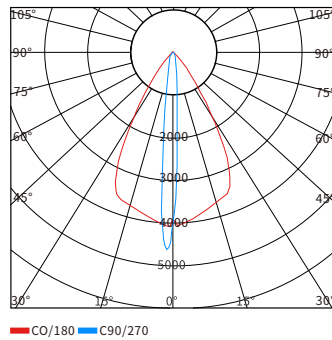

LED投光灯系列

LED Sport Light Series

YH-T601101

DMX
512

IP66

PWM

RoHS

DALI

CE

1-10V

Triac

结构解析

灯体	ADC12高强度压铸铝灯体, 表面喷涂户外专用砂纹耐候进口粉体
透镜	PMMA光学透镜, 透光率高达90%
透光材质	超白4mm钢化玻璃
密封结构	结构防水或者无硫化胶体灌封防水
光源引擎	原装品牌进口光源, 可选欧司朗、科锐、飞利浦、首尔等
环境温度	-20°C~45°C
支架	高强度专用铝
电力线	耐腐蚀橡胶线2X1mm²、3X1mm²、2X1+3X0.5mm²
工作方式	开关常亮、DMX512、Triac、PWM、1-10V

物理尺寸图

配光曲线图

光效展示图

型号	产品类别	工作电压	产品功率	色温	发光角度	光源数量	控制方式	灯体材质	灯罩材质	防护等级
YH-T601101	投光灯	DC24V AC220V	18W 24W	3000K 4000K RGB RGBW	3° 10° 15° 30° 60°	9	开关常亮 外控DMX512	ADC12 压铸铝	超白 钢化 玻璃	IP66