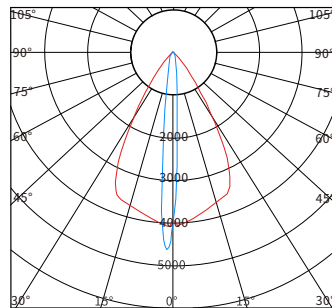

物理尺寸图

配光曲线图

— CO/180 — C90/270

— CO/180 — C90/270

— CO/180 — C90/270

光效展示图

型号	产品类别	工作电压	产品功率	色温	发光角度	光源数量	控制方式	灯体材质	灯罩材质	防护等级
YH-T601102	投光灯	DC24V AC220V	36W 48W	3000K 4000K RGB RGBW	3° 10° 15° 30° 60°	15	开关常亮 外控DMX512	ADC12 压铸铝	超白 钢化 玻璃	IP66