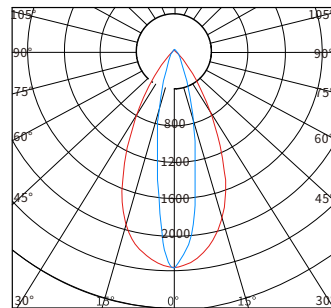

物理尺寸图

配光曲线图

CO/180 C90/270

CO/180 C90/270

CO/180 C90/270

光效展示图

型号	产品类别	工作电压	产品功率	色温	发光角度	光源数量	控制方式	灯体材质	灯罩材质	防护等级
YH-T601104	投光灯	DC24V AC220V	72W 86W	3000K 4000K RGB RGBW	3° 10° 15° 30° 60°	21	开关常亮 外控DMX512	ADC12 压铸铝	超白 钢化 玻璃	IP66