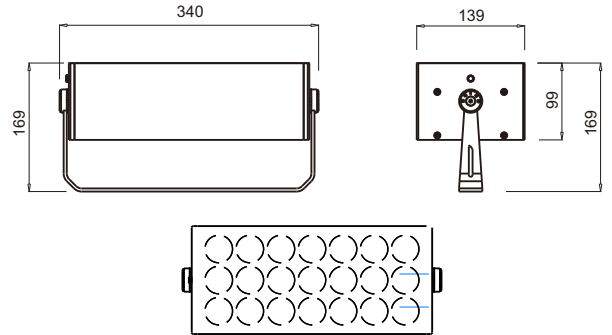

LED投光灯系列

LED Sport Light Series

YH-T601104

DMX
512

IP66

PWM

RoHS

DALI

CE

1-10V

Triac

结构解析

灯体	ADC12高强度压铸铝灯体, 表面喷涂户外专用砂纹耐候进口粉体
透镜	PMMA光学透镜, 透光率高达90%
透光材质	超白4mm钢化玻璃
密封结构	结构防水或者无硫化胶体灌封防水
光源引擎	原装品牌进口光源, 可选欧司朗、科锐、飞利浦、首尔等
环境温度	-20°C~45°C
支架	高强度专用铝
电力线	耐腐蚀橡胶线2X1mm²、3X1mm²、2X1+3X0.5mm²
工作方式	开关常亮、DMX512、Triac、PWM、1-10V

物理尺寸图

配光曲线图

CO/180 C90/270

CO/180 C90/270

CO/180 C90/270

光效展示图

型号	产品类别	工作电压	产品功率	色温	发光角度	光源数量	控制方式	灯体材质	灯罩材质	防护等级
YH-T601104	投光灯	DC24V AC220V	72W 86W	3000K 4000K RGB RGBW	3° 10° 15° 30° 60°	21	开关常亮 外控DMX512	ADC12 压铸铝	超白 钢化 玻璃	IP66