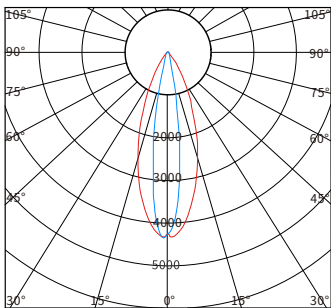

物理尺寸图

配光曲线图

— CO/180 — C90/270

— CO/180 — C90/270

— CO/180 — C90/270

光效展示图

型号	产品类别	工作电压	产品功率	色温	发光角度	光源数量	控制方式	灯体材质	灯罩材质	防护等级
YH-T271301	投光灯	DC24V AC220V	24W	3000K 4000K RGB RGBW	10° 15° 30° 60°	18	开关常亮 外控DMX512	ADC12 压铸铝	超白 钢化 玻璃	IP66