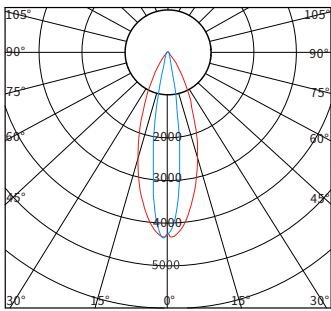

物理尺寸图

配光曲线图

— CO/180 — C90/270

— CO/180 — C90/270

— CO/180 — C90/270

光效展示图

型号	产品类别	工作电压	产品功率	色温	发光角度	光源数量	控制方式	灯体材质	灯罩材质	防护等级
YH-T271302	投光灯	DC24V AC220V	36W	3000K 4000K RGB RGBW	10° 15° 30° 60°	24	开关常亮 外控DMX512	ADC12 压铸铝	超白 钢化 玻璃	IP66