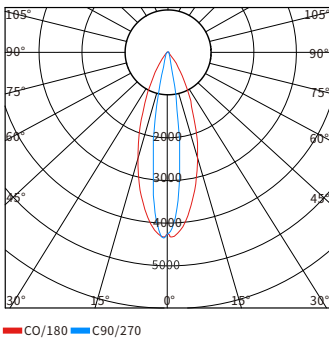

LED投光灯系列

LED Sport Light Series

YH-T271303

- DMX 512
- IP66
- PWM
- RoHS
- DALI
- CE
- 1-10V
- Triac

结构解析

- 灯体 ADC12高强度压铸铝灯体, 表面喷涂户外专用砂纹耐候进口粉体
- 透镜 PMMA光学透镜, 透光率高达90%
- 透光材质 超白4mm钢化玻璃
- 密封结构 结构防水或者无硫化胶体灌封防水
- 光源引擎 原装品牌进口光源, 可选欧司朗、科锐、飞利浦、首尔等
- 环境温度 -20°C~45°C
- 支架 高强度专用铝
- 电力线 耐腐蚀橡胶线2X1mm²、3X1mm²、2X1+3X0.5mm²
- 工作方式 开关常亮、DMX512、Triac、PWM、1-10V

物理尺寸图

配光曲线图

光效展示图

型号	产品类别	工作电压	产品功率	色温	发光角度	光源数量	控制方式	灯体材质	灯罩材质	防护等级
YH-T271303	投光灯	DC24V AC220V	48W 60W	3000K 4000K RGB RGBW	10° 15° 30° 60°	36	开关常亮 外控DMX512	ADC12 压铸铝	超白 钢化 玻璃	IP66