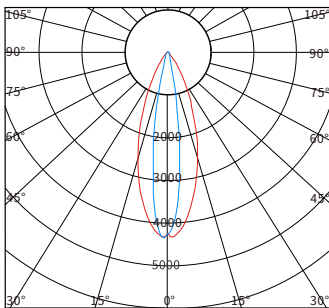

物理尺寸图

配光曲线图

CO/180 C90/270

CO/180 C90/270

CO/180 C90/270

光效展示图

型号	产品类别	工作电压	产品功率	色温	发光角度	光源数量	控制方式	灯体材质	灯罩材质	防护等级
YH-T601104	投光灯	DC24V AC220V	72W 86W	3000K 4000K RGB RGBW	3° 10° 15° 30° 60°	21	开关常亮 外控DMX512	ADC12 压铸铝	超白 钢化 玻璃	IP66