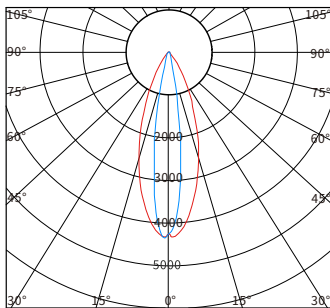

物理尺寸图

配光曲线图

CO/180 C90/270

CO/180 C90/270

CO/180 C90/270

光效展示图

型号	产品类别	工作电压	产品功率	色温	发光角度	光源数量	控制方式	灯体材质	灯罩材质	防护等级
YH-T271102	投光灯	DC24V AC220V	8W	3000K 4000K RGB RGBW	3°	4	开关常亮 外控DMX512	ADC12 压铸铝	超白 钢化 玻璃	IP66
			12W		10°					
			14W		15°					
					30°					
					60°					