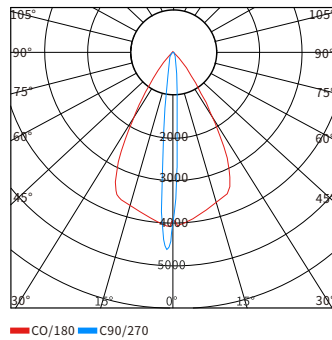

LED投光灯系列

LED Sport Light Series

YH-T271303

- DMX 512
- IP66
- PWM
- RoHS
- DALI
- CE
- 1-10V
- Triac

结构解析

- 灯体 ADC12高强度压铸铝灯体, 表面喷涂户外专用砂纹耐候进口粉体
- 透镜 PMMA光学透镜, 透光率高达90%
- 透光材质 超白4mm钢化玻璃
- 密封结构 结构防水或者无硫化胶体灌封防水
- 光源引擎 原装品牌进口光源, 可选欧司朗、科锐、飞利浦、首尔等
- 环境温度 -20°C~45°C
- 支架 高强度专用铝
- 电力线 耐腐蚀橡胶线2X1mm²、3X1mm²、2X1+3X0.5mm²
- 工作方式 开关常亮、DMX512、Triac、PWM、1-10V

物理尺寸图

配光曲线图

光效展示图

型号	产品类别	工作电压	产品功率	色温	发光角度	光源数量	控制方式	灯体材质	灯罩材质	防护等级
YH-T271303	投光灯	DC24V AC220V	48W 60W	3000K 4000K RGB RGBW	10° 15° 30° 60°	36	开关常亮 外控DMX512	ADC12 压铸铝	超白 钢化 玻璃	IP66