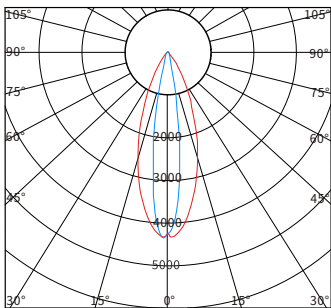

物理尺寸图

配光曲线图

— CO/180 — C90/270

— CO/180 — C90/270

— CO/180 — C90/270

光效展示图

型号	产品类别	工作电压	产品功率	色温	发光角度	光源数量	控制方式	灯体材质	灯罩材质	防护等级
YH-T601102	投光灯	DC24V AC220V	36W 48W	3000K 4000K RGB RGBW	3° 10° 15° 30° 60°	15	开关常亮 外控DMX512	ADC12 压铸铝	超白 钢化 玻璃	IP66