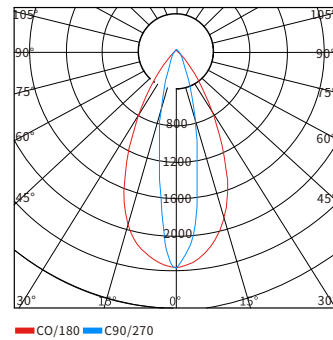

物理尺寸图

配光曲线图

光效展示图

型号	产品类别	工作电压	产品功率	色温	发光角度	光源数量	控制方式	灯体材质	灯罩材质	防护等级
YH-T601101	投光灯	DC24V AC220V	18W 24W	3000K 4000K RGB RGBW	3° 10° 15° 30° 60°	9	开关常亮 外控DMX512	ADC12 压铸铝	超白 钢化 玻璃	IP66

LED投光灯系列

LED Sport Light Series