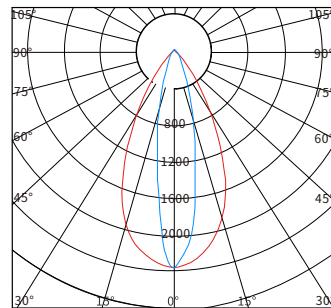

物理尺寸图

配光曲线图

— CO/180 — C90/270

— CO/180 — C90/270

— CO/180 — C90/270

光效展示图

型号	产品类别	工作电压	产品功率	色温	发光角度	光源数量	控制方式	灯体材质	灯罩材质	防护等级
YH-T601102	投光灯	DC24V AC220V	36W 48W	3000K 4000K RGB RGBW	3° 10° 15° 30° 60°	15	开关常亮 外控DMX512	ADC12 压铸铝	超白 钢化 玻璃	IP66