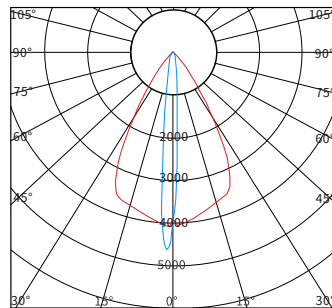

物理尺寸图

配光曲线图

CO/180 C90/270

CO/180 C90/270

CO/180 C90/270

光效展示图

型号	产品类别	工作电压	产品功率	色温	发光角度	光源数量	控制方式	灯体材质	灯罩材质	防护等级
YH-T271102	投光灯	DC24V AC220V	8W	3000K 4000K RGB RGBW	3°	4	开关常亮 外控DMX512	ADC12 压铸铝	超白 钢化 玻璃	IP66
			12W		10°					
			14W		15°					
					30°					
					60°					