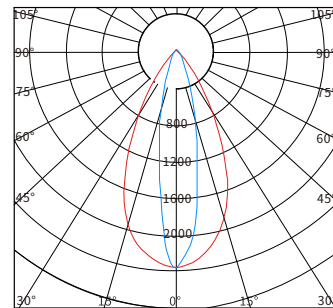

物理尺寸图

配光曲线图

— CO/180 — C90/270

— CO/180 — C90/270

— CO/180 — C90/270

光效展示图

型号	产品类别	工作电压	产品功率	色温	发光角度	光源数量	控制方式	灯体材质	灯罩材质	防护等级
YH-T271301	投光灯	DC24V AC220V	24W	3000K 4000K RGB RGBW	10° 15° 30° 60°	18	开关常亮 外控DMX512	ADC12 压铸铝	超白 钢化 玻璃	IP66