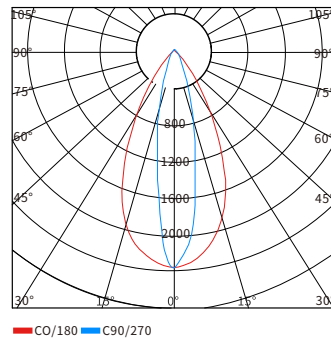

LED投光灯系列

LED Sport Light Series

YH-T271303

- DMX 512
- IP66
- PWM
- RoHS
- DALI
- CE
- 1-10V
- Triac

结构解析

- 灯体 ADC12高强度压铸铝灯体, 表面喷涂户外专用砂纹耐候进口粉体
- 透镜 PMMA光学透镜, 透光率高达90%
- 透光材质 超白4mm钢化玻璃
- 密封结构 结构防水或者无硫化胶体灌封防水
- 光源引擎 原装品牌进口光源, 可选欧司朗、科锐、飞利浦、首尔等
- 环境温度 -20°C~45°C
- 支架 高强度专用铝
- 电力线 耐腐蚀橡胶线2X1mm²、3X1mm²、2X1+3X0.5mm²
- 工作方式 开关常亮、DMX512、Triac、PWM、1-10V

物理尺寸图

配光曲线图

光效展示图

型号	产品类别	工作电压	产品功率	色温	发光角度	光源数量	控制方式	灯体材质	灯罩材质	防护等级
YH-T271303	投光灯	DC24V AC220V	48W 60W	3000K 4000K RGB RGBW	10° 15° 30° 60°	36	开关常亮 外控DMX512	ADC12 压铸铝	超白 钢化 玻璃	IP66