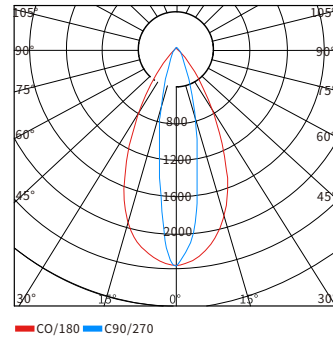

物理尺寸图

配光曲线图

光效展示图

型号	产品类别	工作电压	产品功率	色温	发光角度	光源数量	控制方式	灯体材质	灯罩材质	防护等级
YH-T601111	投光灯	DC24V AC220V	24W 36W	3000K 4000K RGB RGBW	3° 10° 15° 30° 60°	12	开关常亮 外控DMX512	ADC12 压铸铝	超白 钢化 玻璃	IP66

LED投光灯系列

LED Sport Light Series