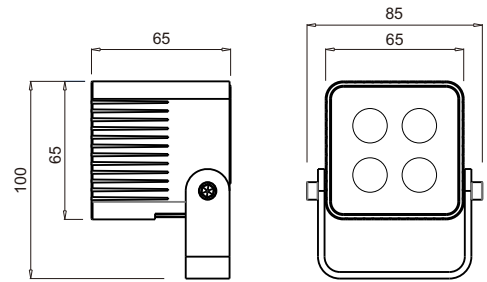

物理尺寸图

配光曲线图

光效展示图

型号	产品类别	工作电压	产品功率	色温	发光角度	光源数量	控制方式	灯体材质	灯罩材质	防护等级
YH-T271101	投光灯	DC24V AC220V	3W	3000K 4000K RGB RGBW	3°	1	开关常亮 外控DMX512	ADC12 压铸铝	超白 钢化 玻璃	IP66
			6W		10°	4				
			8W		15°					
					30°					
					60°					