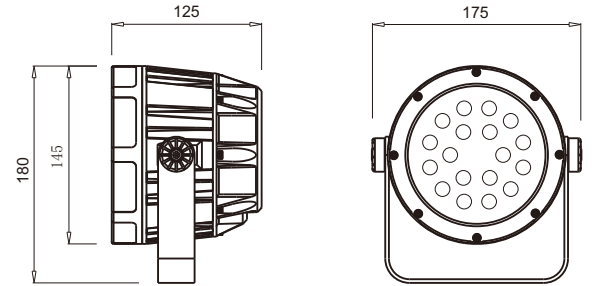

物理尺寸图

配光曲线图

— CO/180 — C90/270

— CO/180 — C90/270

— CO/180 — C90/270

光效展示图

型号	产品类别	工作电压	产品功率	色温	发光角度	光源数量	控制方式	灯体材质	灯罩材质	防护等级
YH-T271301	投光灯	DC24V AC220V	24W	3000K 4000K RGB RGBW	10° 15° 30° 60°	18	开关常亮 外控DMX512	ADC12 压铸铝	超白 钢化 玻璃	IP66